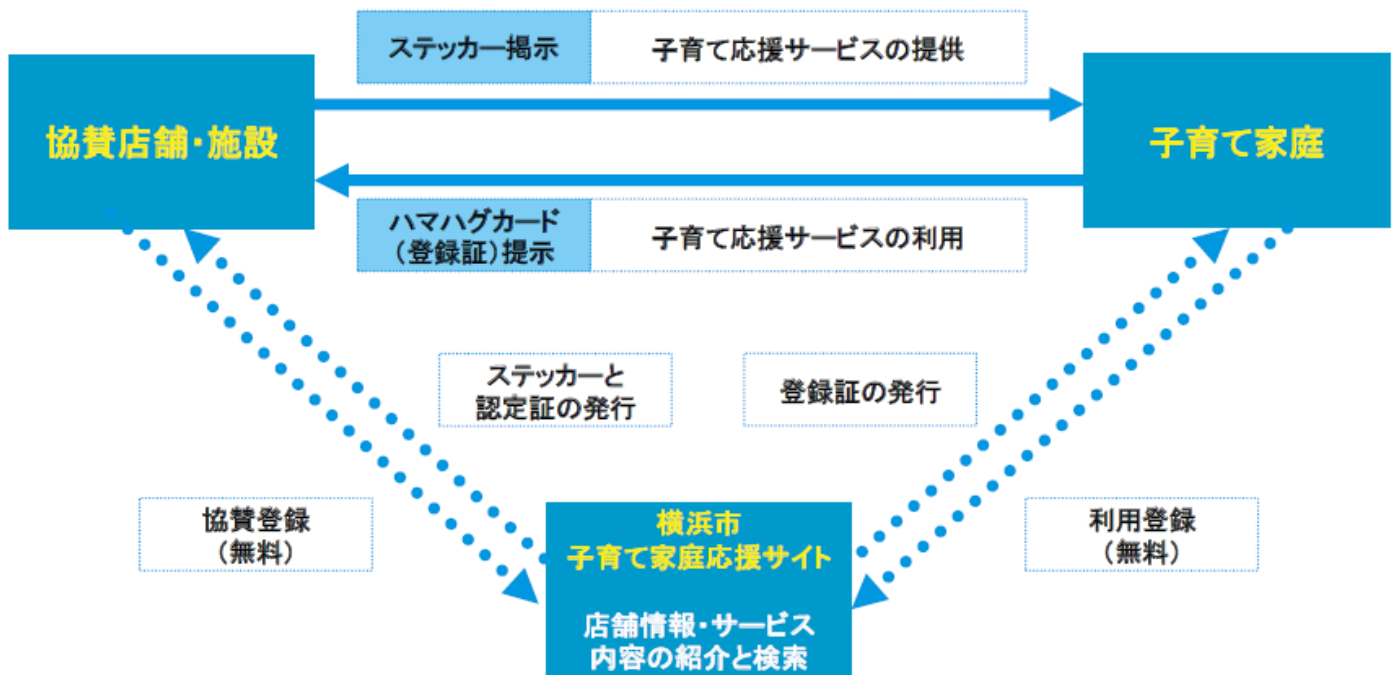

子育てを応援するまち・横浜をつくる
お手伝いをしていただけませんか？

子育て家庭応援事業「ハマハグ」 協賛店舗・施設 募集中！

横浜市こども青少年局地域子育て支援課

横浜市子育て家庭応援事業「ハマハグ」は、市内の店舗・施設の皆様のご協力のもと、子育て中の方、妊娠中の方を、地域社会全体であたたかく見守り、応援する仕組みです。

◎協賛店舗・施設数：4,541件 ◎利用登録者数：132,093名（令和4年3月末時点）

協賛いただくと、こんなメリットが…

無料で店舗・施設のPRができます！

- ・子育てを応援するお店であることをアピールできるツール（ステッカー等）をお渡しします。
- ・「ハマハグ」のホームページ・携帯サイトに、協賛店・施設の情報を掲載します。
- ・各店のホームページやチラシなどでご活用いただける、バナーやキャラクターロゴをご用意しています。（※著作権管理のため、活用いただく際は本市との事前協議をお願いします。）

<子育てを応援するお店であることをアピールできるツール>

▽協賛認定ステッカー

▽協賛認定証

▽「ハマハグ」ホームページ及びアプリへの掲載

利用者は？

- 利用対象者は、小学生以下の子どもがいる家庭の方、妊娠中の方です。
横浜市に在住・在勤・在学の方に限らず、どなたでもご利用いただける仕組みになっています。
- 横浜市では、事業広報を様々な形でおこない、子育て家庭の利用登録の促進に取り組んでいます。
 - ・子育て中の方には… 区役所・地域子育て支援拠点などで、ハマハグの利用登録に関するチラシを配布
 - ・妊娠された方には… 母子手帳と一緒に、ハマハグの利用登録に関するチラシを配布
 - ・横浜市外にお住まいの方は… ホームページからダウンロード
- 神奈川県「かながわ子育て応援パスポート」との相互利用を行っています。